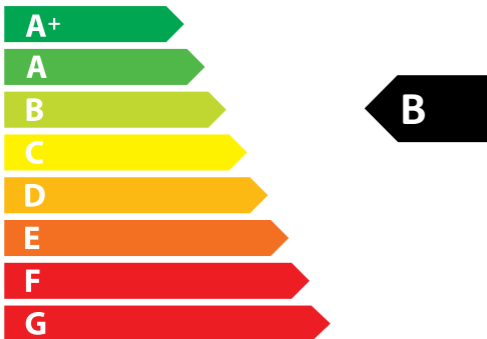

# ENERG

енергия · ενεργεια

**EKOZEFIR**

HomeLine RP-600-UPE(L) Basic  
sterowanie ręczne

**51**  
dB

**610 m<sup>3</sup>/h**

ENERGIA · ЕНЕРГИЯ · ΕΝΕΡΓΕΙΑ · ENERGIJA · ENERGY · ENERGIE · ENERGI

2016