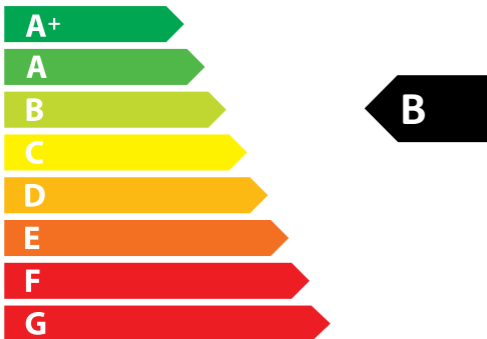

ENERG

енергия · ενεργεια

EKOZEFIR

HomeLine RP-600-UPE(L) Basic
sterowanie ręczne

51
dB

610 m³/h

ENERGIA · ЕНЕРГИЯ · ΕΝΕΡΓΕΙΑ · ENERGIJA · ENERGY · ENERGIE · ENERGI

2016